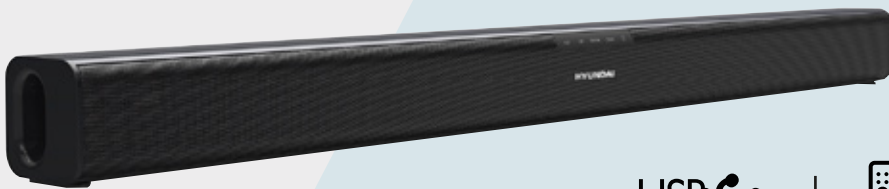

# Parlantes multimedia

HYSPBT100 ◀

- 100 W/RMS
- Bluetooth™
- Batería recargable
- Micrófono inalámbrico
- Radio FM
- USB
- AUX
- MP3
- SD

▶ HYSPT500

- 500 W/RMS
- Bluetooth™
- SÚPER Bass Boost System
- Karaoke
- Radio FM
- LED DISPLAY
- USB
- AUX
- MP3

HYSPBT900 ◀

- 200 W/RMS
- Bluetooth™
- Batería recargable
- SÚPER Bass Boost System
- Radio FM
- Karaoke
- USB
- AUX
- MP3

# Parlantes multimedia

► HYPBT319F

- 300 W/RMS
- Bluetooth™
- Batería recargable
- SD
- Radio FM
- Karaoke
- USB
- AUX
- MP3

► HYSB391

- 40 W/RMS
- Bluetooth™
- USB
- Radio FM

HYSB737SW ◀

- 125 W/RMS
- Bluetooth™
- USB
- Radio FM