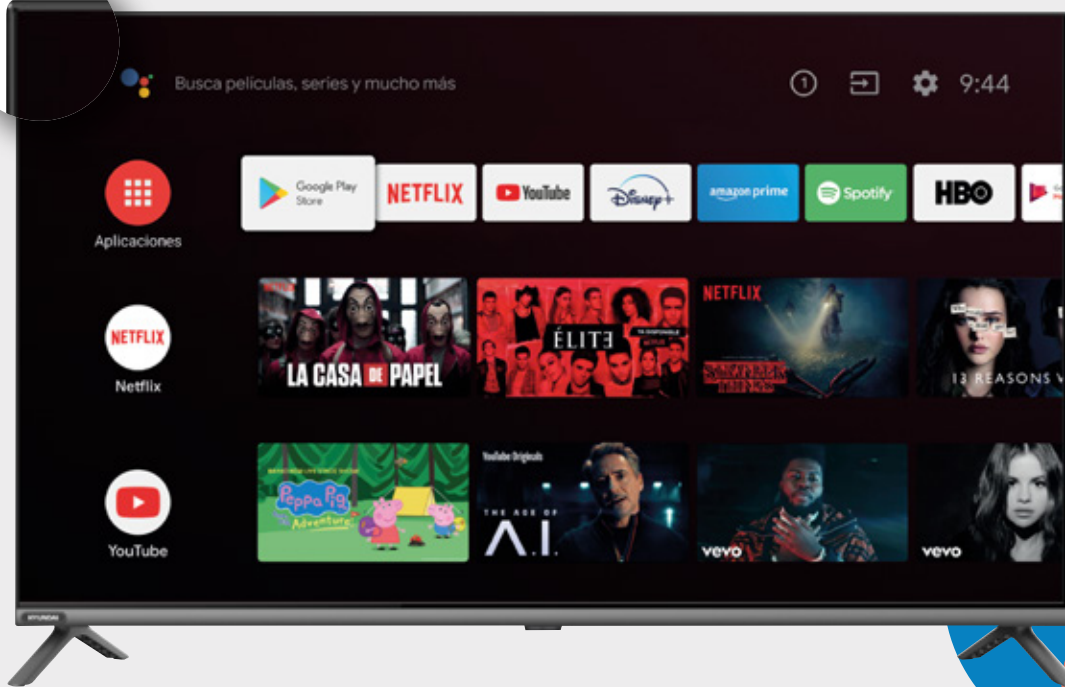

androidtv

Di lo que quieres.

Diseño
SinBorde

40"

43"

Google Play

Google Assistant

Google Home

▶ HYLE4321AiM

▶ HYLE4022AiM

androidtv
Di lo que quieres.

Diseño
SinBorde

► HYLEd3248AiM

* Aplica solo para 39".

► HYLEd399AiM

► HYLEd3251AiM*