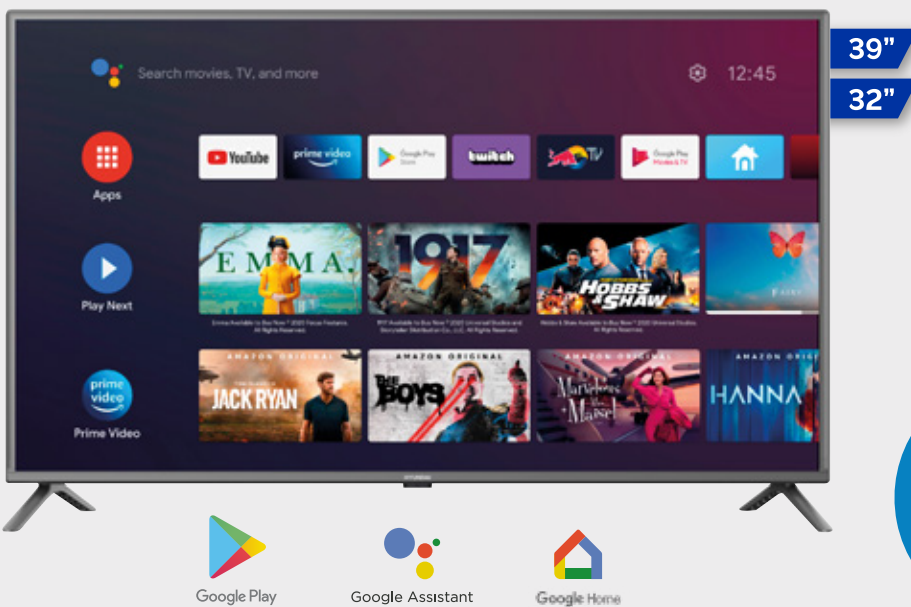

androidtv

Di lo que quieres.

Diseño
SinBorde

40"

43"

Google Play

Google Assistant

Google Home

▶ HYLE4321AiM

▶ HYLE4022AiM

androidtv
Di lo que quieres.

Diseño
SinBorde

► HYLEd3248AiM

* Aplica solo para 39".

► HYLEd399AiM

► HYLEd3251AiM*