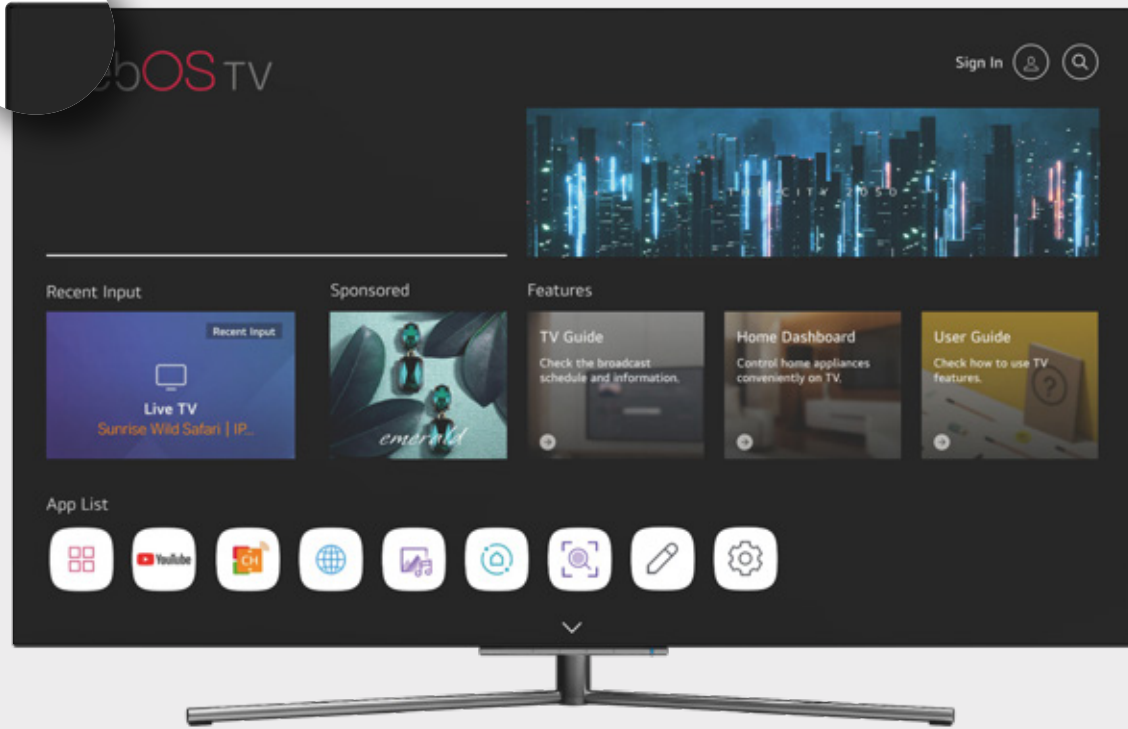

powered by
webOS

La intuición hecha TV, con
el **nuevo sistema operativo**
encuentra lo que te divierte fácilmente.

Haz simple la diversión.

OLED
EL PODER DE LA LUZ | powered by **webOS**

Diseño
SinBorde

65"

Organic Light-Emitting Diode

- Tecnología de auto iluminación de millones de píxeles.
- Colores de alto contraste, negros perfectos y efecto visual inmersivo.
- Alto nivel de fluidez para movimientos rápidos / Control de enfoque.
- Campo de sonido panorámico de calidad cinematográfico.