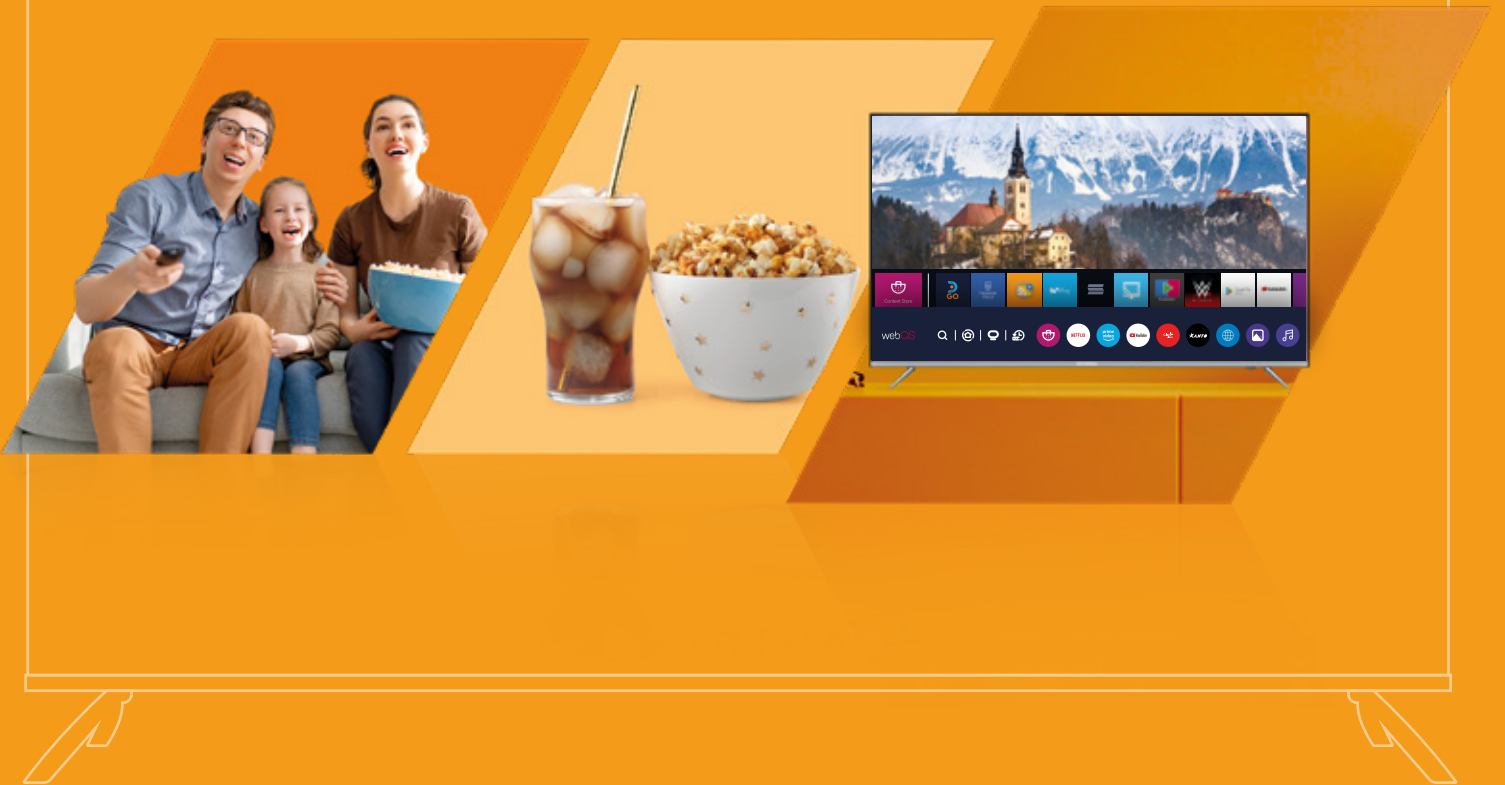

powered by
webOS

La intuición hecha TV, con
el **nuevo sistema operativo**
encuentra lo que te divierte fácilmente.

Haz simple la diversión.

OLED
EL PODER DE LA LUZ | powered by **webOS**

Diseño
SinBorde

65"

Organic Light-Emitting Diode

- Tecnología de auto iluminación de millones de píxeles.
- Colores de alto contraste, negros perfectos y efecto visual inmersivo.
- Alto nivel de fluidez para movimientos rápidos / Control de enfoque.
- Campo de sonido panorámico de calidad cinematográfico.