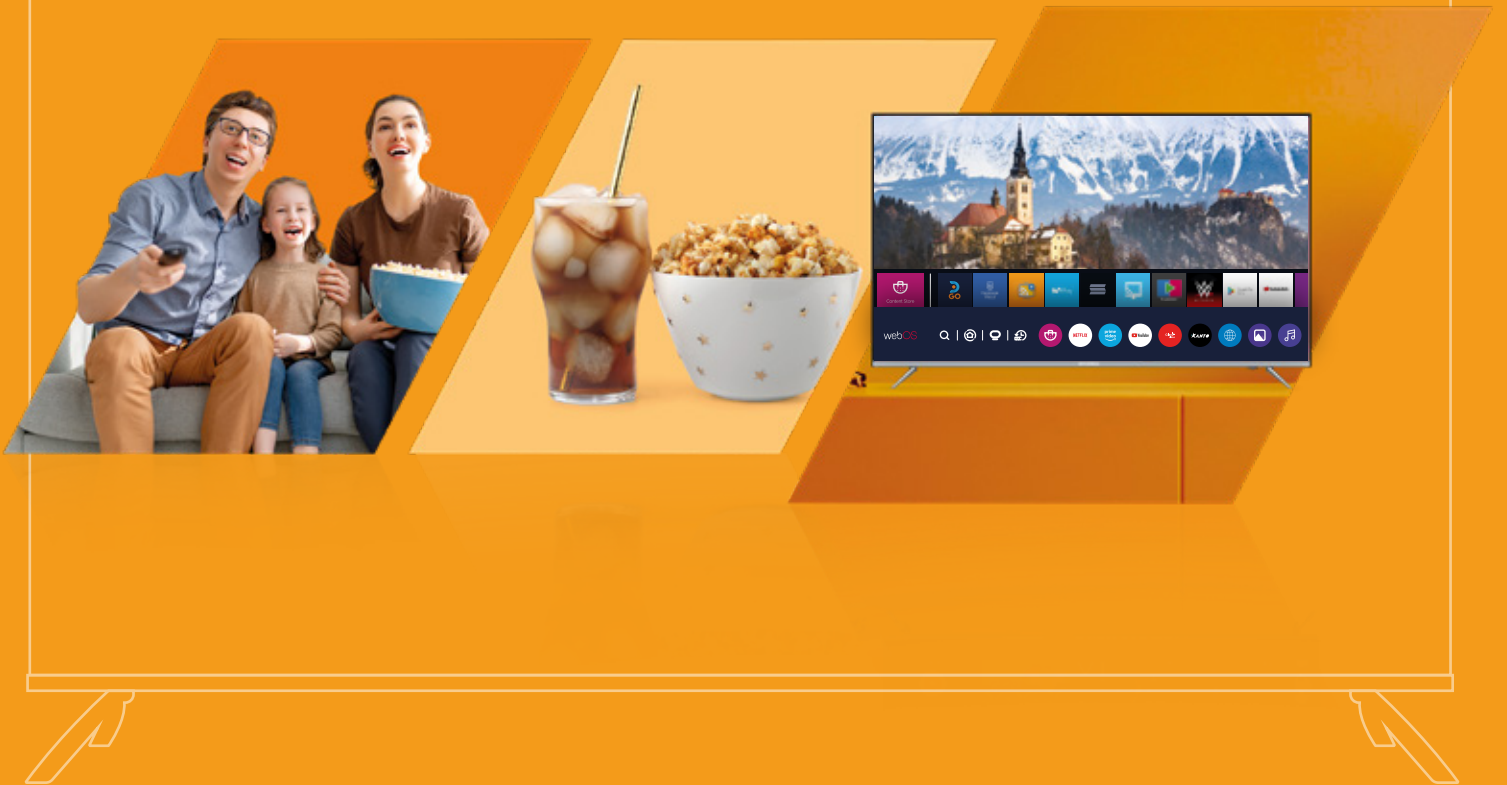

powered by
webOS

La intuición hecha TV, con
el **nuevo sistema operativo**
encuentra lo que te divierte fácilmente.

Haz simple la diversión.

OLED
EL PODER DE LA LUZ | powered by **webOS**

Diseño
SinBorde

Organic Light-Emitting Diode

- Tecnología de auto iluminación de millones de píxeles.
- Colores de alto contraste, negros perfectos y efecto visual inmersivo.
- Alto nivel de fluidez para movimientos rápidos / Control de enfoque.
- Campo de sonido panorámico de calidad cinematográfico.