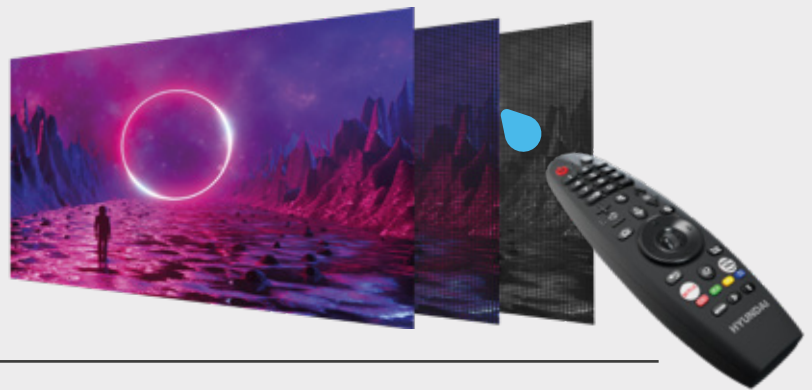

powered by
webOS

La intuición hecha TV, con
el **nuevo sistema operativo**
encuentra lo que te divierte fácilmente.

Haz simple la diversión.

OLED
EL PODER DE LA LUZ | powered by **webOS**

Diseño
SinBorde

65"

Organic Light-Emitting Diode

- Tecnología de auto iluminación de millones de píxeles.
- Colores de alto contraste, negros perfectos y efecto visual inmersivo.
- Alto nivel de fluidez para movimientos rápidos / Control de enfoque.
- Campo de sonido panorámico de calidad cinematográfico.