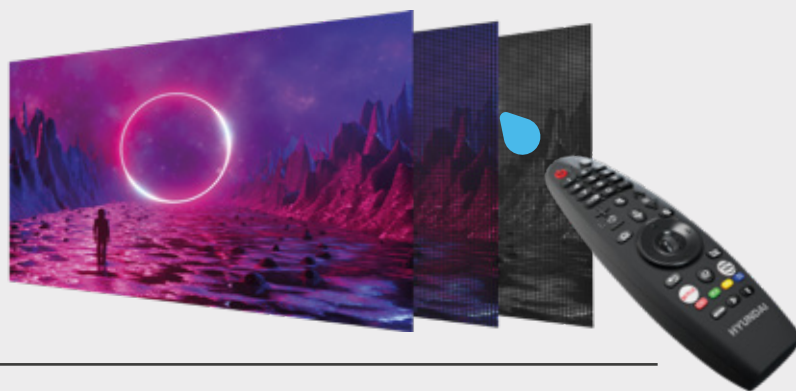

powered by
webOS

La intuición hecha TV, con
el **nuevo sistema operativo**
encuentra lo que te divierte fácilmente.

Haz simple la diversión.

OLED
EL PODER DE LA LUZ | powered by **webOS**

Diseño
SinBorde

Organic Light-Emitting Diode

- Tecnología de auto iluminación de millones de píxeles.
- Colores de alto contraste, negros perfectos y efecto visual inmersivo.
- Alto nivel de fluidez para movimientos rápidos / Control de enfoque.
- Campo de sonido panorámico de calidad cinematográfico.