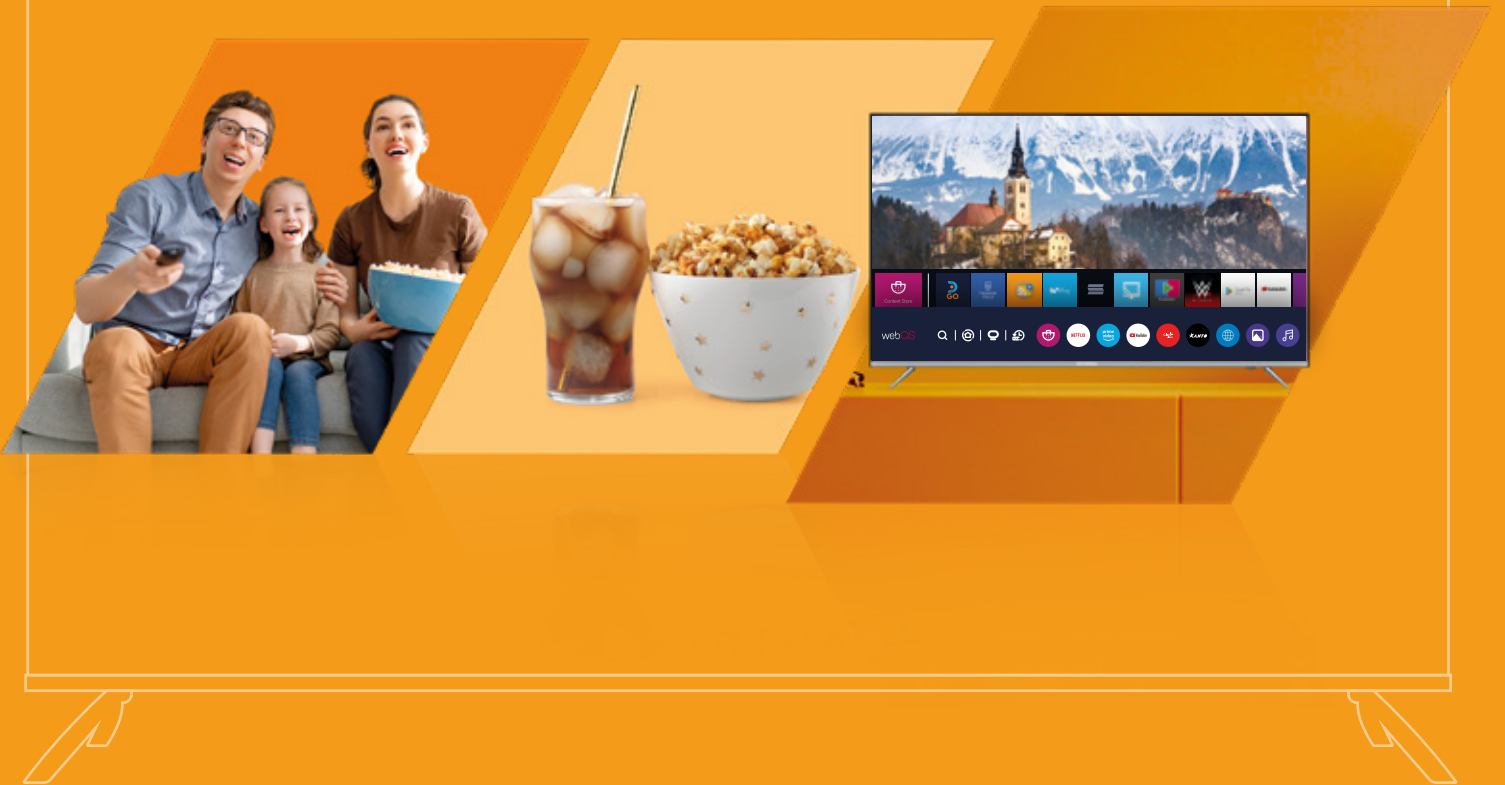

powered by
webOS

La intuición hecha TV, con
el **nuevo sistema operativo**
encuentra lo que te divierte fácilmente.

Haz simple la diversión.

webOS

Haz simple **la diversión.**

Diseno
SinBorde

50"

55"

58"

65"

powered by
webOS

Asistente de voz

Content Store

Tecnología I.O.T.

ThinQ AI

8GB
MEMORY